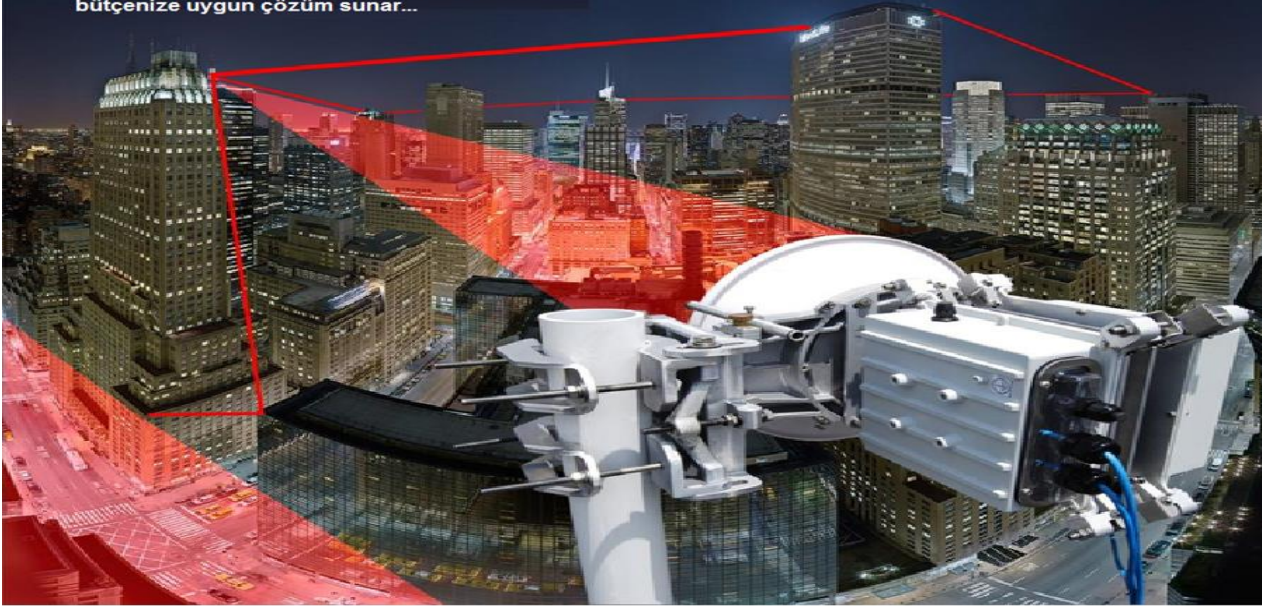

LIGHTPOINTE™
WIRELESS

AireBridge Series

LIGHTPOINTE™
WIRELESS

AireLink Series

60 SX

60 MX

60 LX

LIGHTPOINTE™
WIRELESS

#1 in Point to Point Wireless
Şehirde hava şartları ne olursa olsun binalar
arasında noktadan noktaya çalışan
linkler için LightPointe isteginize uygun hız ve
bütçenize uygun çözüm sunar...

- Aynı ünite de Laser Wireless ve RF Wireless imkanlarıyla kesintisiz ve her şartta yüksek hızlı iletişim
- 5. Jenarsayon FSO tekniği ile dünyada ilk ve tek 4 laser beam ile iletişim, autotracking ve güç kontrolü
- Laser 2Gbit ve RF 150Mbps a varan full duplex iletişim imkanları ile 2km ye erişim.
- Yüksek hızlı full-duplex 2 Gbps varan iletişim hızları
- Çok düşük gecikme zamanı (<40 µs).
- Flexible bağlantı, PoE, ve anlaşılabilir LED indikatörler.
- Endüstriyel 9.seviye Adaptive Coding and Modulation-ACM kullanımı ile sağlam transmisyon.
- Enterferanslara karşı dayanıklı ve yüksek hızlı iletişim
- Seçmeli Fiber veya bakır bağlantı portları
- Kısa mesafeler için transmisyon gücü kontrolü
- Yedeklemeli Power Supply.
- Kompakt & estetik dizayn.