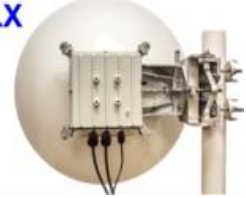

LIGHTPOINTE™
WIRELESS

AireBridge Series

LIGHTPOINTE™
WIRELESS

AireLink Series

60 SX

60 MX

60 LX

LIGHTPOINTE™
WIRELESS

#1 in Point to Point Wireless
Şehirde hava şartları ne olursa olsun binalar
arasında noktadan noktaya çalışan
linkler için LightPointe isteginize uygun hız ve
bütçenize uygun çözüm sunar...

- Aynı ünite de Laser Wireless ve RF Wireless imkanlarıyla kesintisiz ve her şartta yüksek hızlı iletişim
- 5. Jenarsayon FSO tekniği ile dünyada ilk ve tek 4 laser beam ile iletişim, autotracking ve güç kontrolü
- Laser 2Gbit ve RF 150Mbps a varan full duplex iletişim imkanları ile 2km ye erişim.
- Yüksek hızlı full-duplex 2 Gbps varan iletişim hızları
- Çok düşük gecikme zamanı (<40 µs).
- Flexible bağlantı, PoE, ve anlaşılabilir LED indikatörler.
- Endüstriyel 9.seviye Adaptive Coding and Modulation-ACM kullanımı ile sağlam transmisyon.
- Enterferanslara karşı dayanıklı ve yüksek hızlı iletişim
- Seçmeli Fiber veya bakır bağlantı portları
- Kısa mesafeler için transmisyon gücü kontrolü
- Yedeklemeli Power Supply.
- Kompakt & estetik dizayn.